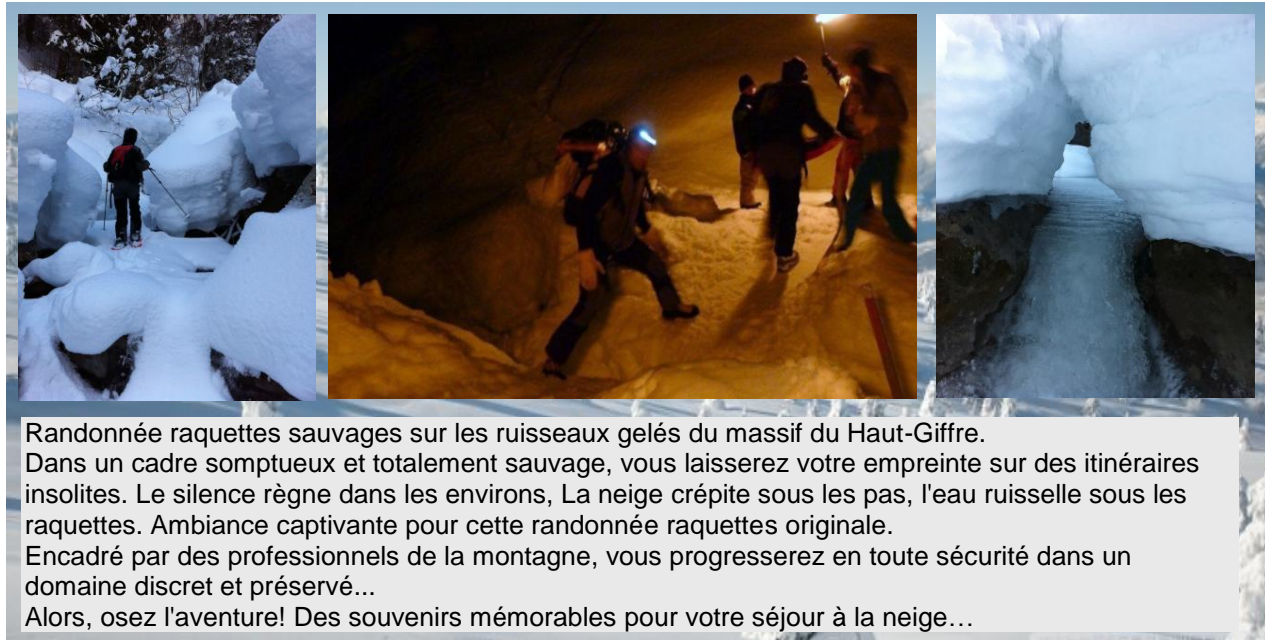

Hiver

Raquettes Ruisseling

Infos pratiques

Collectif Moyenne Montagne :

- 1 journée : mini. 5 personnes.

Le prix comprend :

- encadrement par un accompagnateur en montagne.
- raquettes et bâtons.
- transport dans la limite des places disponibles